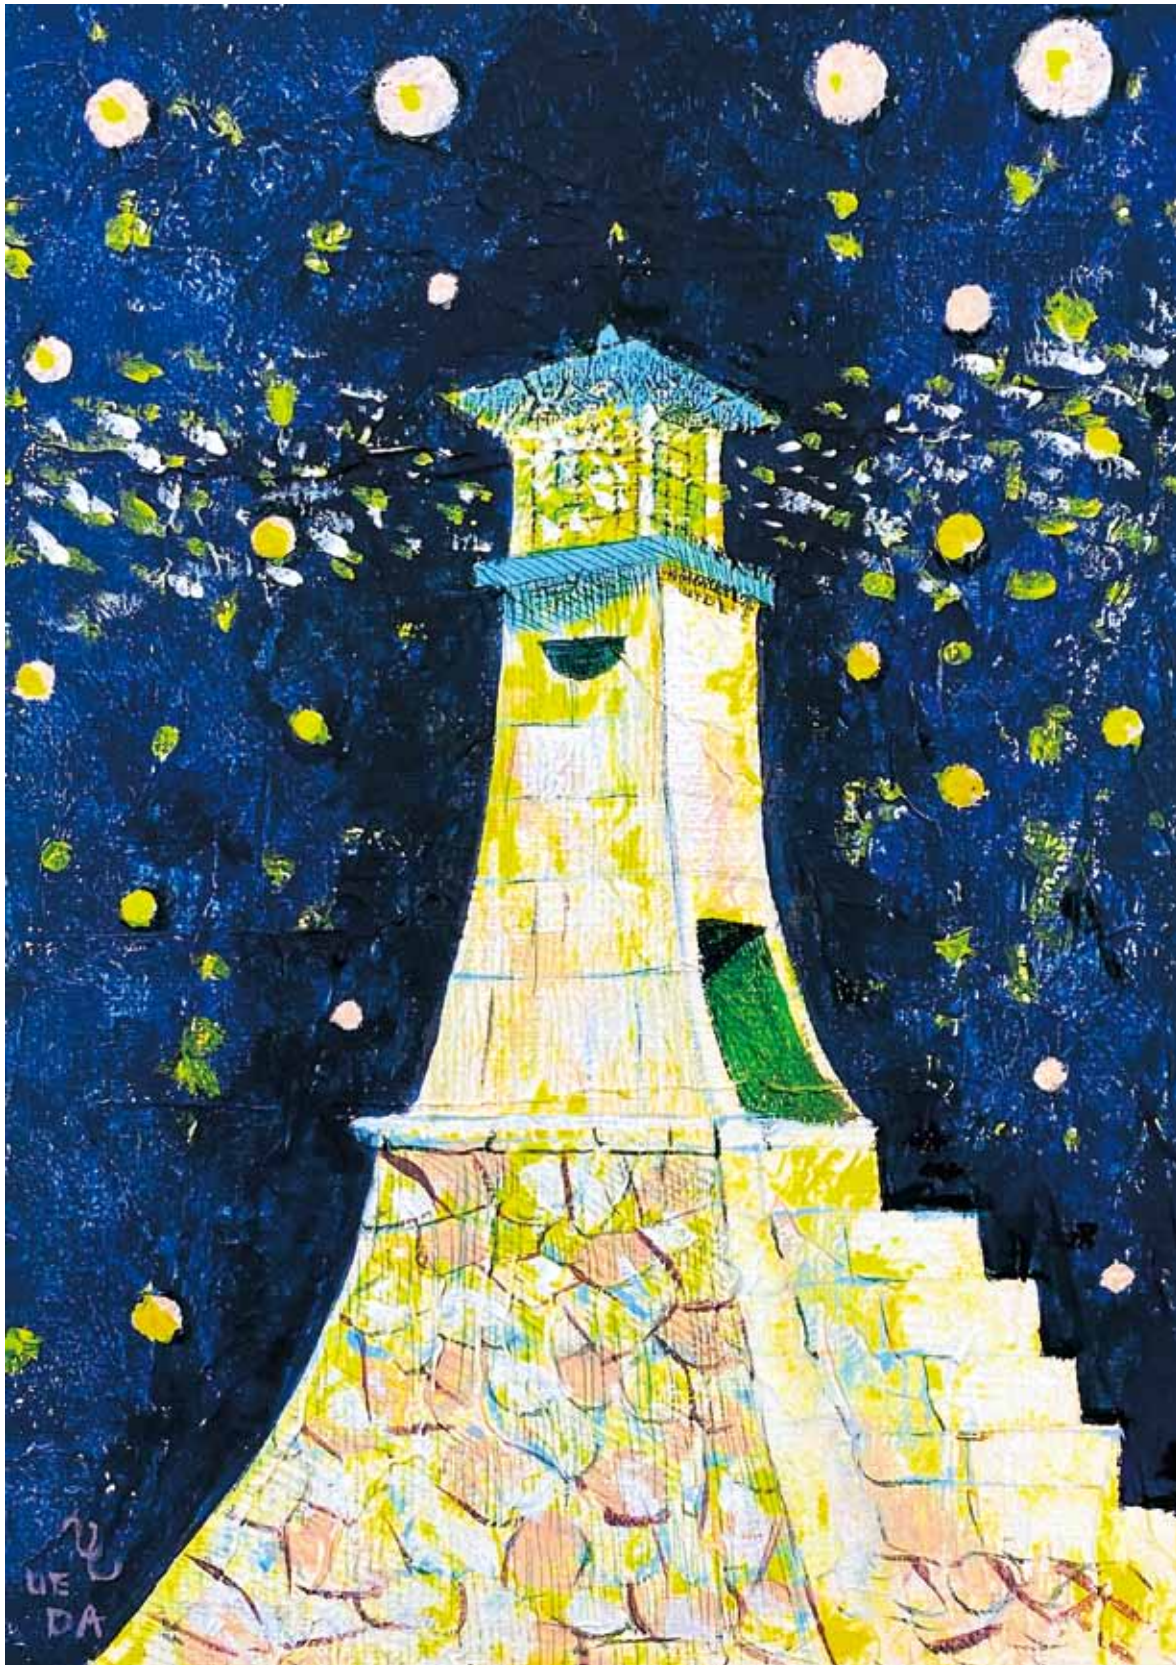

いしづち

2020.7

JULY

No.135

 公益社団法人 愛媛県建築士会
Ehime Society of Architects & Building Engineers
<http://www.ehime-shikai.com>

世界建築紀行 ガウデイ建築とバルセロナ
スマホで撮る 建築写真 広角レンズの樽型の歪み補正

1	世界建築紀行	ガウディ建築とバルセロナ	西予支部 松山 清……①
2	スマホで撮る建築写真	広角レンズの樽型の歪み補正	中村写真事務所 中村 誠二……⑤
3	委員会報告	文化財・まちづくり委員会より ”	文化財・まちづくり委員会委員長 峰岡 秀和……⑦ 委員 花岡 直樹……⑦
4	支部報告	今治支部総会報告及び計画 松山支部より 「令和2年度 西予支部総会」開催報告	今治支部長 森 昇平……⑩ 松山支部長 花岡 直樹……⑪ 西予支部長 水野 正一……⑫
5	けんちくの輪	神社と私 運動嫌いの趣味がマラソンになった訳と密かな目標	西条支部 汲田章太郎……⑬ 松山支部 亀井 浩二……⑭
6	お知らせ	第1回理事会概要報告 新広報委員紹介	事務局……⑮ 事務局……⑯

※尚、表紙及び本誌記事の無断転載を禁じます。

アクリル画

題：「萬安港旧灯台」上田 勇一
〔表紙画について〕

伊予市米湊 明治2年（1869年）
郡中港の防波堤の修築にあわせて、約70
メートルの石垣の先端に、それまで木造
であった灯台を石造に改築したものであ
る。大正元年（1911年）に現在地へ移築
された。

灯台には、「石工今岡仲次郎」の名が記さ
れ、熊野芳雄が有志と相談して石造にし
たことなどが刻まれている。

簡素ではあるが、明治初期からの近代建
築の雰囲気を感じさせる建造物である。

表紙作者 上田 勇一 プロフィール

- 1974 東京生まれ
- 1980 小学校から高校まで松山在住
- 1990 東日本建築教育研究会製図コンクールにて奨励賞
- 1991 愛媛県内高校生建築競技設計にて会長賞
（愛媛県建築士事務所協会主催）
- 1993 画家・高橋勉氏に師事。約10年間、古典絵画技法全般を学ぶ
- 1996 日本工業大学建築学科 卒業
- 1998 画家として活動開始する。東京や埼玉にて毎年個展開催
- 2002 日本ファンタジーノベル賞受賞作者「世界の果の庭」
（新潮社）の装丁担当
- 2003 美術家の登竜門である昭和会にて優秀賞（東京/日動画廊）
- 2010 愛媛県美術館に作品「ドライフラワー」收藏される
- 2015～17 愛媛新聞 冊子アクリート表紙画連載
絵画教室やオリジナルブランド額工房「榊リチエルカ」を設立
- 2017 「えひめの塗り絵」を出版
その他、出版装丁画や受賞多数、全国にて個展中心に活動。
現在、現代日本美術会 会員/審査員